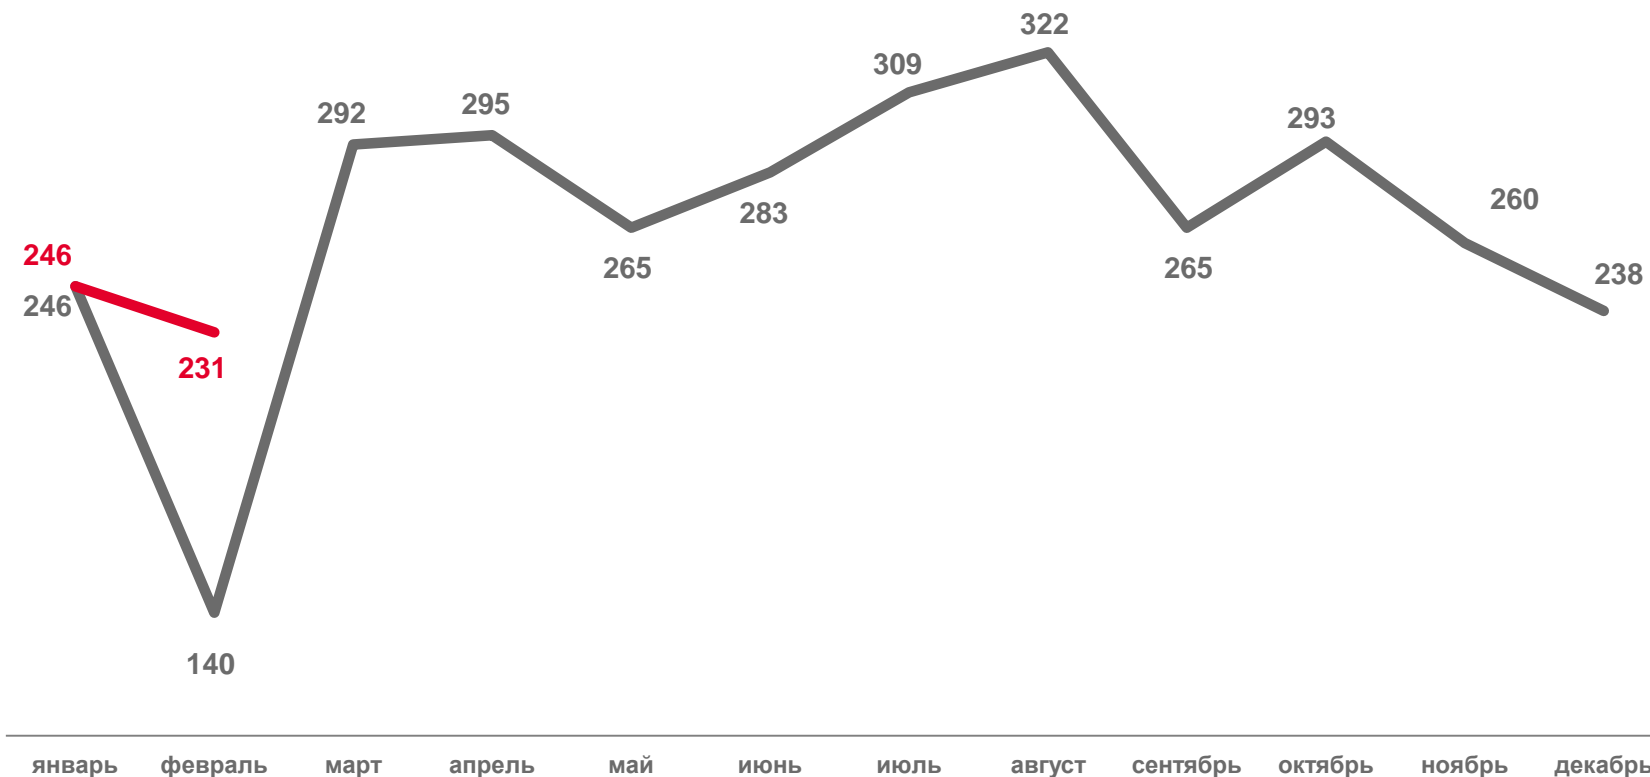

ЧИСЛО ЗАРЕГИСТРИРОВАННЫХ РАЗВОДОВ

ЕДИНИЦ

ЯНВАРЬ – ФЕВРАЛЬ 2023 ГОДА

В РАСЧЕТЕ НА 1 000 ЧЕЛОВЕК
НАСЕЛЕНИЯ

4,2

ИЗМЕНЕНИЕ, %

К ЯНВАРЮ-ФЕВРАЛЮ 2022 ГОДА

123,6

2022

2023

МИГРАЦИЯ НАСЕЛЕНИЯ

ЧЕЛОВЕК

ЯНВАРЬ-ФЕВРАЛЬ 2023 ГОДА

ЕДИНИЦ

-130

В РАСЧЕТЕ НА 10 000 ЧЕЛОВЕК
НАСЕЛЕНИЯ