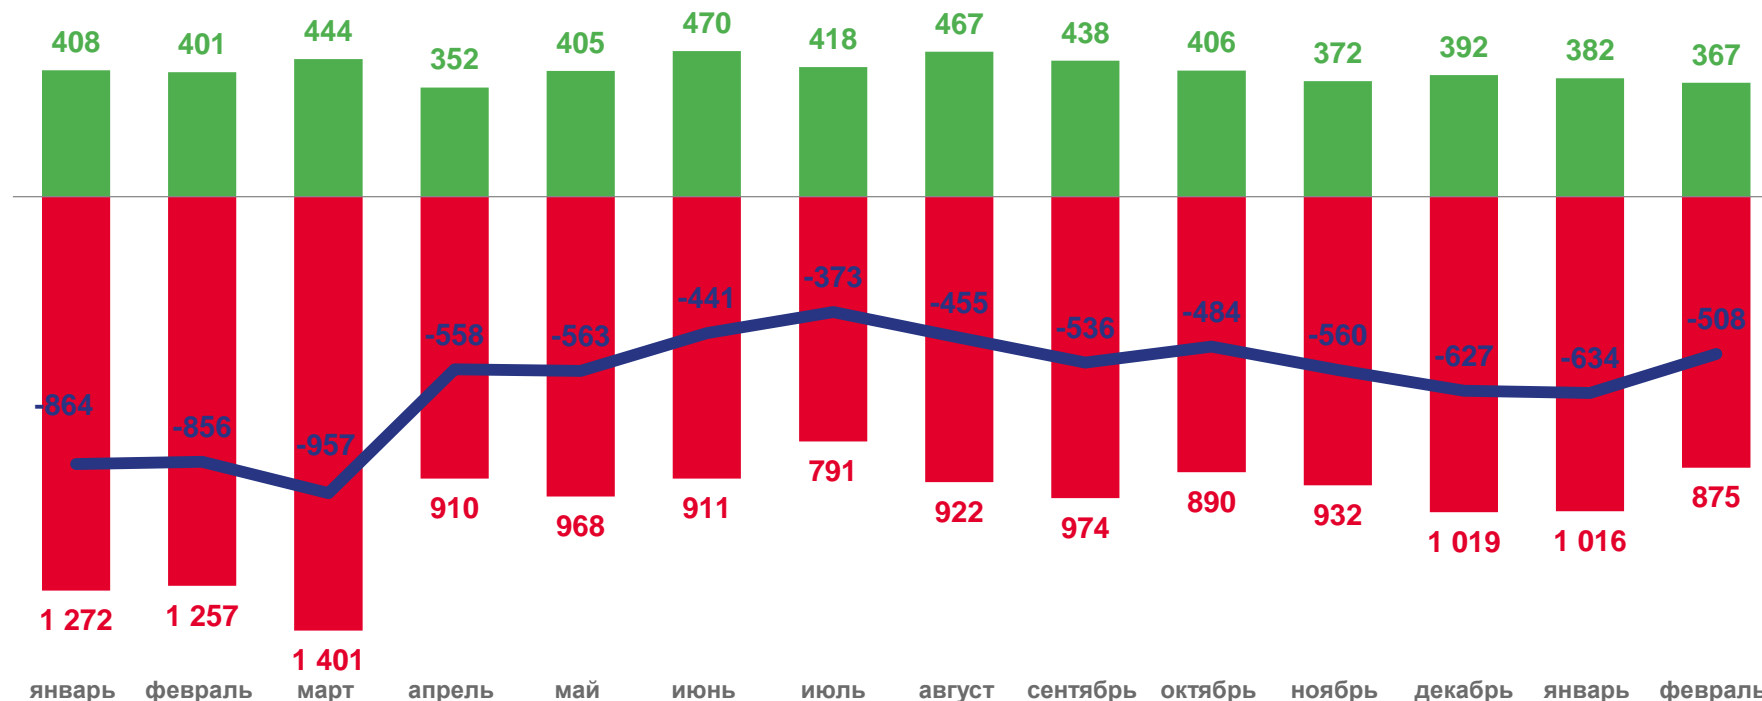

ЕСТЕСТВЕННОЕ ДВИЖЕНИЕ НАСЕЛЕНИЯ

ЧЕЛОВЕК

ЯНВАРЬ-ФЕВРАЛЬ 2023 ГОДА

ЧЕЛОВЕК

-1 142

В РАСЧЕТЕ НА 1 000 ЧЕЛОВЕК НАСЕЛЕНИЯ

-10,1

2022

2023

■ Число родившихся
 ■ Число умерших
 — Естественный прирост (убыль)

ЧИСЛО ЗАРЕГИСТРИРОВАННЫХ РОДИВШИХСЯ

ЧЕЛОВЕК

ЯНВАРЬ – ФЕВРАЛЬ 2023 ГОДА

ЧЕЛОВЕК

749

В РАСЧЕТЕ НА 1 000
ЧЕЛОВЕК НАСЕЛЕНИЯ

-11,5

2022

2023

■ Число прибывших
 ■ Число выбывших
 — Миграционный прирост (убыль)

ЧИСЛО ПРИБЫВШИХ ЗА ЯНВАРЬ – ФЕВРАЛЬ 2023 ГОДА

ЧЕЛОВЕК

ТОП-5 РЕГИОНОВ ПО ЧИСЛУ ПРИБЫВШИХ В ОРЛОВСКУЮ ОБЛАСТЬ

г. Москва		139
Московская область		131
Курская область		32
г. Санкт-Петербург		25
Калужская область		21

ЧИСЛО ПРИБЫВШИХ ЗА ЯНВАРЬ – ФЕВРАЛЬ 2023 ГОДА

ЧЕЛОВЕК

ТОП-5 РЕГИОНОВ ПО ЧИСЛУ ВЫБЫВШИХ ИЗ ОРЛОВСКОЙ ОБЛАСТИ

Московская область		228
г. Москва		138
Курская область		49
г. Санкт-Петербург		37
Тульская область		35