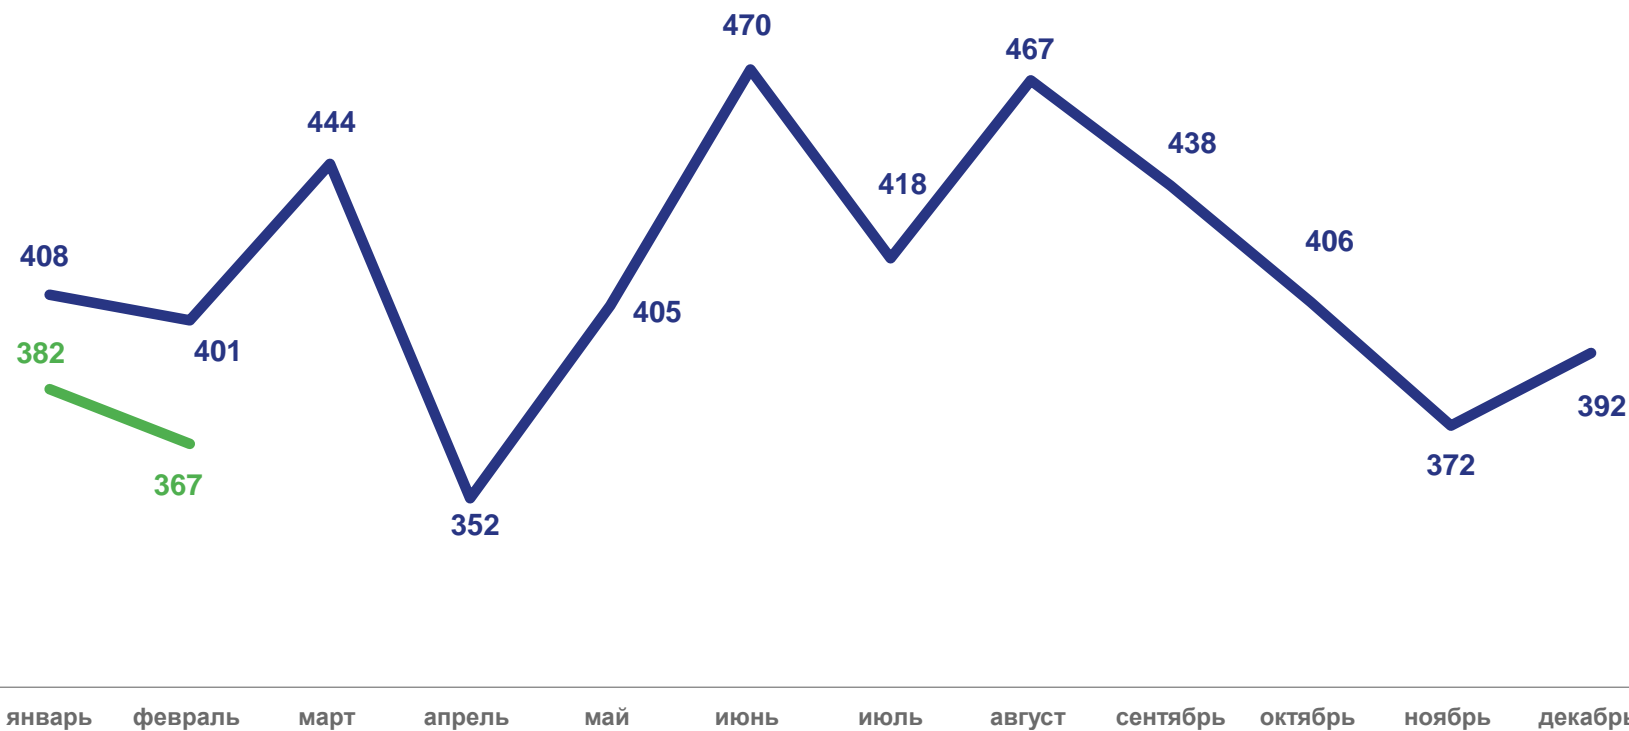

ЧИСЛО ЗАРЕГИСТРИРОВАННЫХ РОДИВШИХСЯ

ЧЕЛОВЕК

ЯНВАРЬ – ФЕВРАЛЬ 2023 ГОДА

ЧЕЛОВЕК

749

В РАСЧЕТЕ НА 1 000
ЧЕЛОВЕК НАСЕЛЕНИЯ

6,6

ИЗМЕНЕНИЕ, %

К ЯНВАРЮ-ФЕВРАЛЮ 2022 ГОДА

92,6

2022

2023