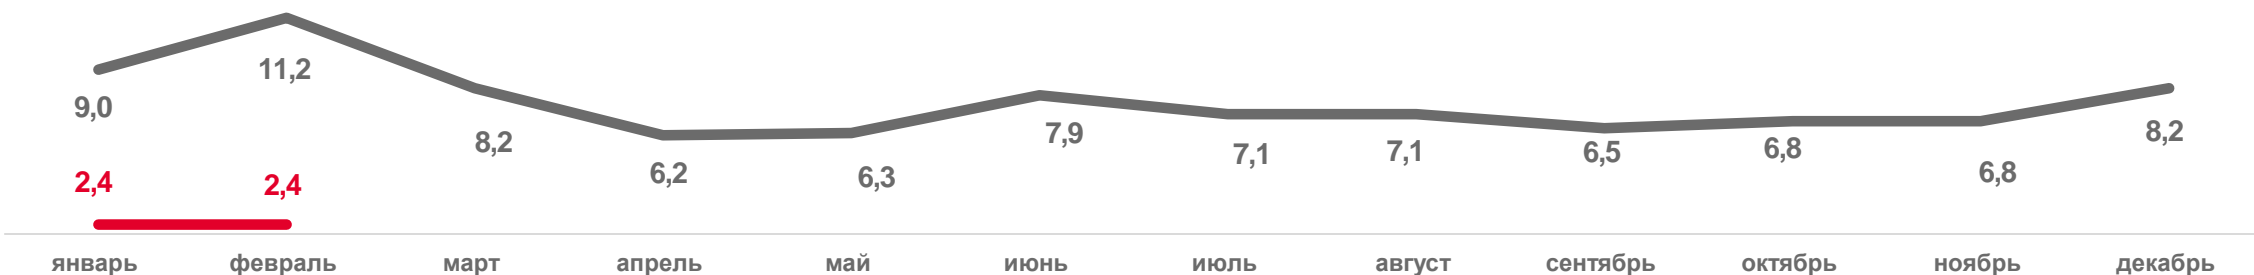

ЯНВАРЬ – ФЕВРАЛЬ 2023 ГОДА

ЧЕЛОВЕК

1 891

В РАСЧЕТЕ НА 1 000 ЧЕЛОВЕК
НАСЕЛЕНИЯ

16,7

ИЗМЕНЕНИЕ, %

К ЯНВАРЮ-ФЕВРАЛЮ 2023 ГОДА

74,8

2022

2023

ПОКАЗАТЕЛИ МЛАДЕНЧЕСКОЙ СМЕРТНОСТИ

Число умерших в возрасте до 1 года (человек)

Коэффициент младенческой смертности, на 1 000 родившихся живыми
ДАННЫЕ НАКОПЛЕННЫМ ИТОГОМ

2022

2023

ЧИСЛО ЗАРЕГИСТРИРОВАННЫХ БРАКОВ И РАЗВОДОВ ЕДИНИЦ

ЯНВАРЬ-ФЕВРАЛЬ 2023 ГОДА

ЧИСЛО БРАКОВ

394

ЧИСЛО РАЗВОДОВ

477

2022

2023

■ Число браков ■ Число разводов