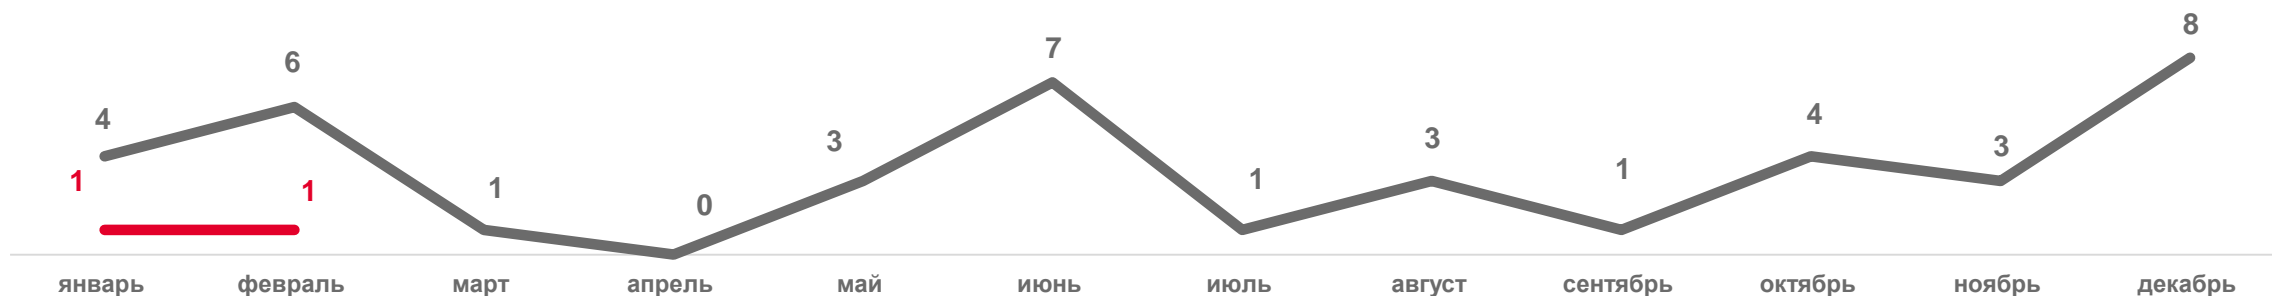

2022

2023

ПОКАЗАТЕЛИ МЛАДЕНЧЕСКОЙ СМЕРТНОСТИ

Число умерших в возрасте до 1 года (человек)

Коэффициент младенческой смертности, на 1 000 родившихся живыми
ДАННЫЕ НАКОПЛЕННЫМ ИТОГОМ

2022

2023

ЧИСЛО ЗАРЕГИСТРИРОВАННЫХ БРАКОВ И РАЗВОДОВ ЕДИНИЦ