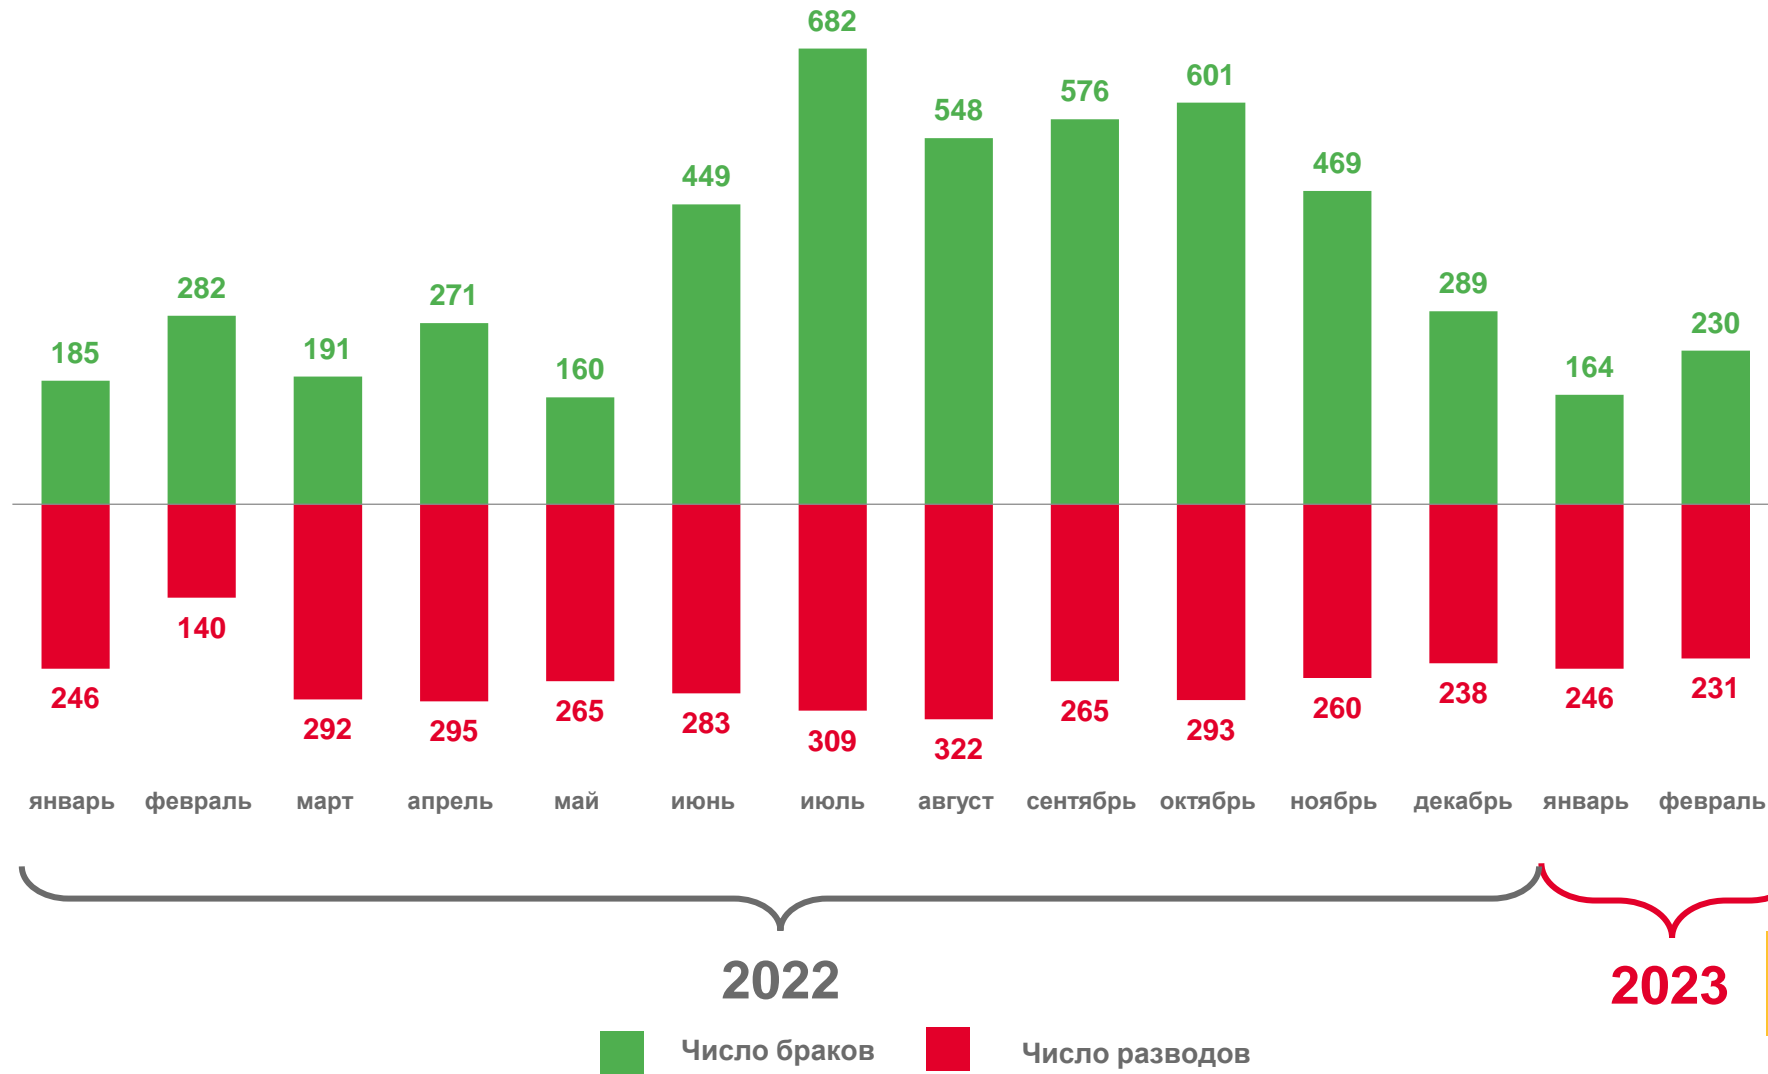

2022

2023

ПОКАЗАТЕЛИ МЛАДЕНЧЕСКОЙ СМЕРТНОСТИ

Число умерших в возрасте до 1 года (человек)

Коэффициент младенческой смертности, на 1 000 родившихся живыми
ДАННЫЕ НАКОПЛЕННЫМ ИТОГОМ

2022

2023

ЧИСЛО ЗАРЕГИСТРИРОВАННЫХ БРАКОВ И РАЗВОДОВ ЕДИНИЦ

ЯНВАРЬ-ФЕВРАЛЬ 2023 ГОДА

ЧИСЛО БРАКОВ

394

ЧИСЛО РАЗВОДОВ

477

2022

2023

■ Число браков ■ Число разводов