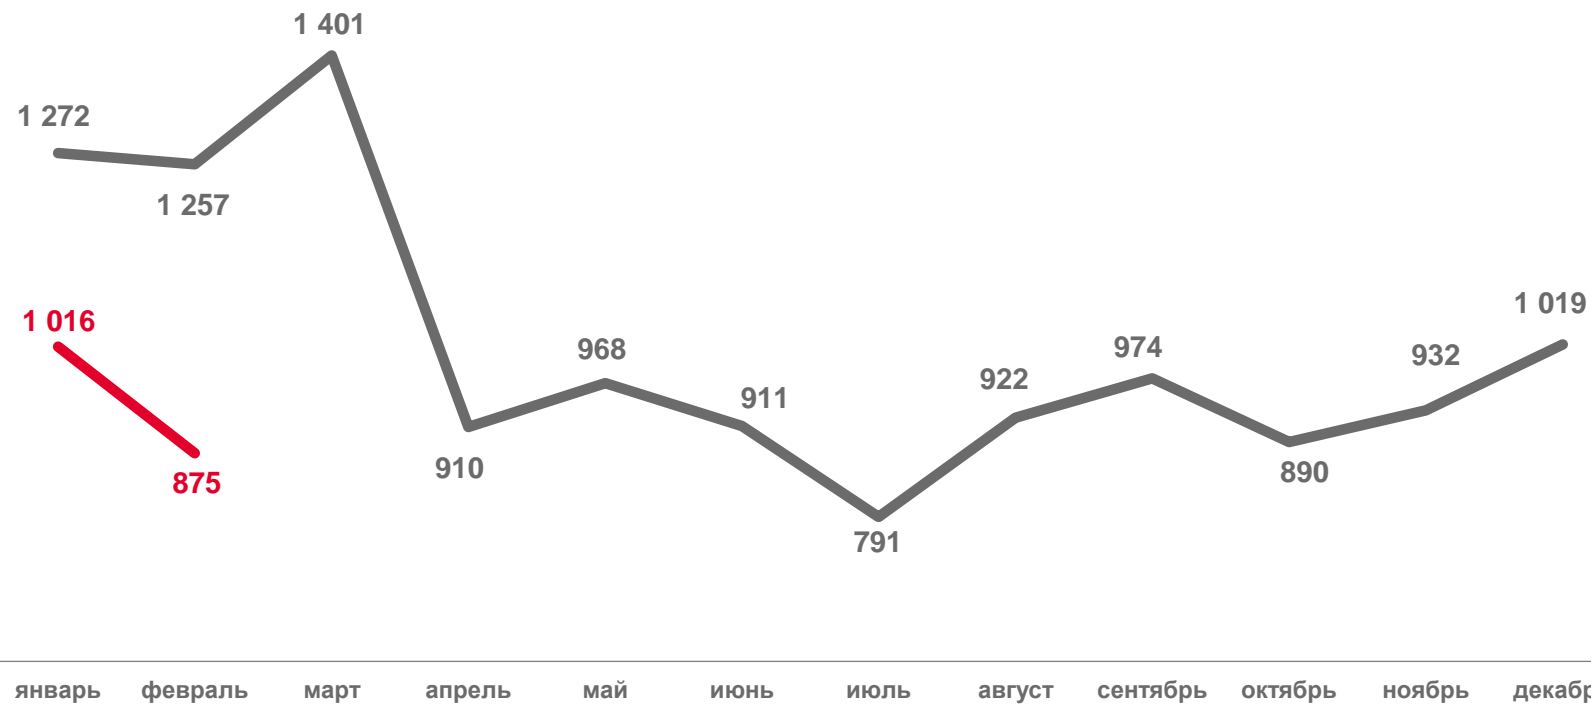

ЯНВАРЬ – ФЕВРАЛЬ 2023 ГОДА

ЧЕЛОВЕК

1 891

В РАСЧЕТЕ НА 1 000 ЧЕЛОВЕК
НАСЕЛЕНИЯ

16,7

ИЗМЕНЕНИЕ, %

К ЯНВАРЮ-ФЕВРАЛЮ 2023 ГОДА

74,8

2022

2023

ПОКАЗАТЕЛИ МЛАДЕНЧЕСКОЙ СМЕРТНОСТИ

Число умерших в возрасте до 1 года (человек)

Коэффициент младенческой смертности, на 1 000 родившихся живыми
ДАННЫЕ НАКОПЛЕННЫМ ИТОГОМ

2022

2023

ЧИСЛО ЗАРЕГИСТРИРОВАННЫХ БРАКОВ И РАЗВОДОВ ЕДИНИЦ