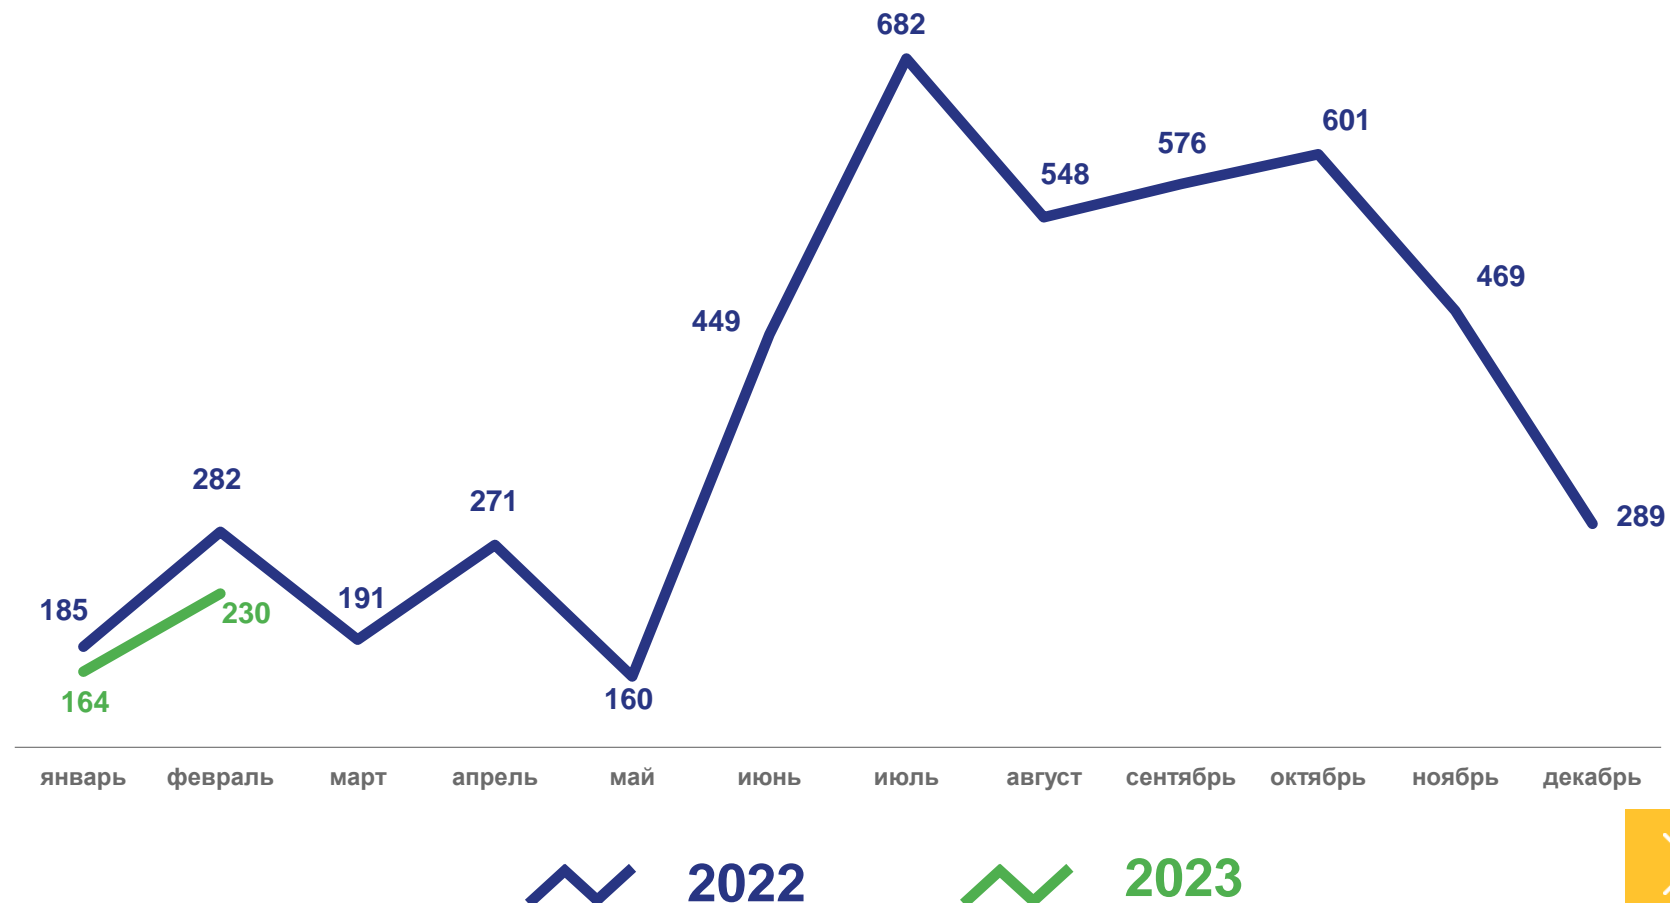

ЯНВАРЬ-ФЕВРАЛЬ 2023 ГОДА

ЧИСЛО БРАКОВ

394

ЧИСЛО РАЗВОДОВ

477

2022

2023

■ Число браков ■ Число разводов

ЧИСЛО ЗАРЕГИСТРИРОВАННЫХ БРАКОВ

ЕДИНИЦ

ЯНВАРЬ–ФЕВРАЛЬ 2023 ГОДА

В РАСЧЕТЕ НА 1 000 ЧЕЛОВЕК
НАСЕЛЕНИЯ

3,5

ИЗМЕНЕНИЕ, %

К ЯНВАРЮ-ФЕВРАЛЮ 2022 ГОДА

84,4