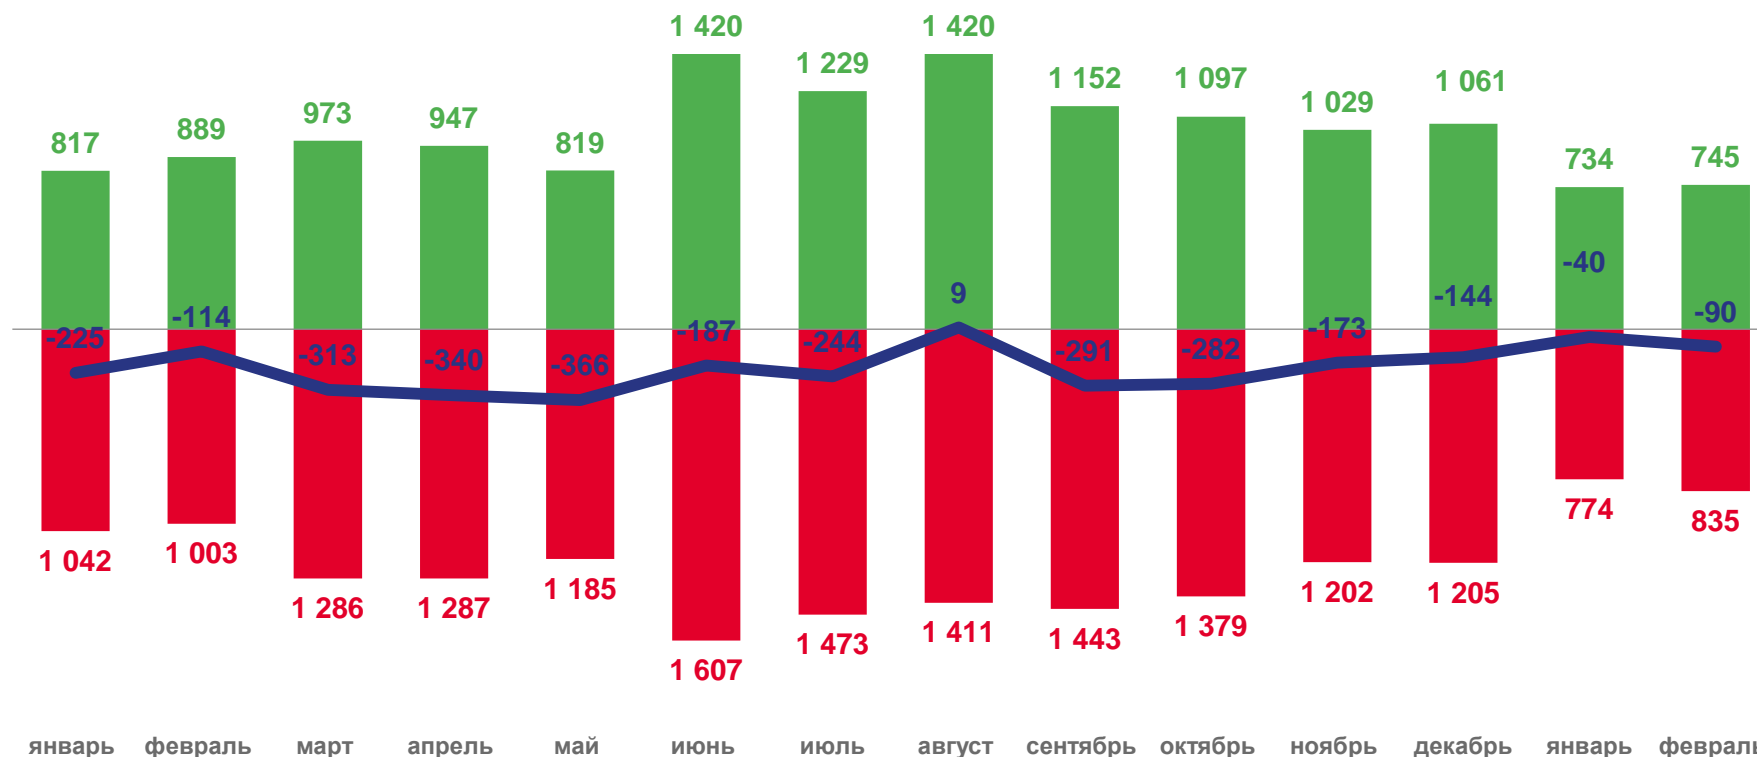

2022

2023

МИГРАЦИЯ НАСЕЛЕНИЯ

ЧЕЛОВЕК

ЯНВАРЬ-ФЕВРАЛЬ 2023 ГОДА

ЕДИНИЦ

-130

В РАСЧЕТЕ НА 10 000 ЧЕЛОВЕК
НАСЕЛЕНИЯ

-11,5

2022

2023

■ Число прибывших
 ■ Число выбывших
 — Миграционный прирост (убыль)

ЧИСЛО ПРИБЫВШИХ ЗА ЯНВАРЬ – ФЕВРАЛЬ 2023 ГОДА

ЧЕЛОВЕК

ТОП-5 РЕГИОНОВ ПО ЧИСЛУ ПРИБЫВШИХ В ОРЛОВСКУЮ ОБЛАСТЬ

г. Москва		139
Московская область		131
Курская область		32
г. Санкт-Петербург		25
Калужская область		21

ЧИСЛО ПРИБЫВШИХ ЗА ЯНВАРЬ – ФЕВРАЛЬ 2023 ГОДА

ЧЕЛОВЕК

ТОП-5 РЕГИОНОВ ПО ЧИСЛУ ВЫБЫВШИХ ИЗ ОРЛОВСКОЙ ОБЛАСТИ

Московская область		228
г. Москва		138
Курская область		49
г. Санкт-Петербург		37
Тульская область		35